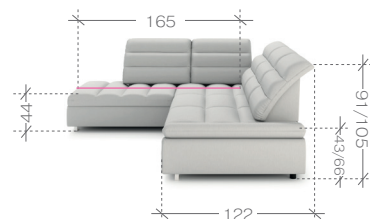

rozmery a modely...

taburetka

1. balík - 147x87x40 cm (0,51m³, 28kg)

sedacia súprava

OSBL + 3FBP*(251x140)**

1. balík - OSBL - 205x130x90 cm (2,40m³, 78kg)
2. balík - 3FBP - 185x125x90 cm (2,08m³, 82,5kg)

sedacia súprava

3FBL*(251x140) + OSBP**

1. balík - OSBP - 205x130x90 cm (2,40m³, 78kg)
2. balík - 3FBL - 185x125x90 cm (2,08m³, 82,5kg)

sedacia súprava

OSL + 3FBP*(200x140)**

1. balík - OSL - 220x105x90 cm (2,08m³, 80kg)
2. balík - 3FBP - 185x125x90 cm (2,08m³, 82,5kg)

sedacia súprava

3FBL*(200x140) + OSP**

1. balík - OSP - 220x105x90 cm (2,08m³, 80kg)
2. balík - 3FBL - 185x125x90 cm (2,08m³, 82,5kg)

sedacia súprava

OSL + 3F*(140x305) + OSBP****

1. balík - 3F - 146x125x90 cm (1,64m³, 70kg)
2. balík - OSL - 220x105x90 cm (2,08m³, 80kg)
3. balík - OSBP - 205x130x90 cm (2,40m³, 78kg)

sedacia súprava

OSBL + 3F*(140x305) + OSP****

1. balík - 3F - 146x125x90 cm (1,64m³, 70kg)
2. balík - OSP - 220x105x90 cm (2,08m³, 80kg)
3. balík - OSBL - 205x130x90 cm (2,40m³, 78kg)

* funkcia spania
** úložný priestor