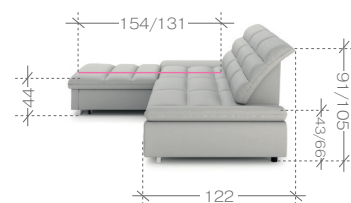

rozmery a modely...

taburetka

1. balík - 147x87x40 cm (0,51m³, 28kg)

sedacia súprava

OSBL + 3FBP*(251x140)**

1. balík - OSBL - 205x130x90 cm (2,40m³, 78kg)
2. balík - 3FBP - 185x125x90 cm (2,08m³, 82,5kg)

sedacia súprava

3FBL*(251x140) + OSBP**

1. balík - OSBP - 205x130x90 cm (2,40m³, 78kg)
2. balík - 3FBL - 185x125x90 cm (2,08m³, 82,5kg)

sedacia súprava

OSL + 3FBP*(200x140)**

1. balík - OSL - 220x105x90 cm (2,08m³, 80kg)
2. balík - 3FBP - 185x125x90 cm (2,08m³, 82,5kg)

sedacia súprava

3FBL*(200x140) + OSP**

1. balík - OSP - 220x105x90 cm (2,08m³, 80kg)
2. balík - 3FBL - 185x125x90 cm (2,08m³, 82,5kg)

sedacia súprava

OSL + 3F*(140x305) + OSBP****

1. balík - 3F - 146x125x90 cm (1,64m³, 70kg)
2. balík - OSL - 220x105x90 cm (2,08m³, 80kg)
3. balík - OSBP - 205x130x90 cm (2,40m³, 78kg)

sedacia súprava

OSBL + 3F*(140x305) + OSP****

1. balík - 3F - 146x125x90 cm (1,64m³, 70kg)
2. balík - OSP - 220x105x90 cm (2,08m³, 80kg)
3. balík - OSBL - 205x130x90 cm (2,40m³, 78kg)

* funkcia spania
** úložný priestor