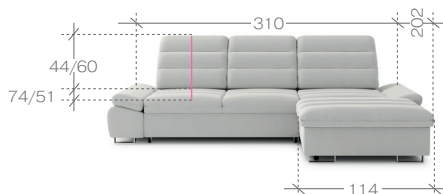

rozmery a modely...

taburetka

1. balík - 147x87x40 cm (0,51m³, 28kg)

sedacia súprava

OSBL + 3FBP*(251x140)**

1. balík - OSBL - 205x130x90 cm (2,40m³, 78kg)
2. balík - 3FBP - 185x125x90 cm (2,08m³, 82,5kg)

sedacia súprava

3FBL*(251x140) + OSBP**

1. balík - OSBP - 205x130x90 cm (2,40m³, 78kg)
2. balík - 3FBL - 185x125x90 cm (2,08m³, 82,5kg)

sedacia súprava

OSL + 3FBP*(200x140)**

1. balík - OSL - 220x105x90 cm (2,08m³, 80kg)
2. balík - 3FBP - 185x125x90 cm (2,08m³, 82,5kg)

sedacia súprava

3FBL*(200x140) + OSP**

1. balík - OSP - 220x105x90 cm (2,08m³, 80kg)
2. balík - 3FBL - 185x125x90 cm (2,08m³, 82,5kg)

sedacia súprava

OSL + 3F*(140x305) + OSBP****

1. balík - 3F - 146x125x90 cm (1,64m³, 70kg)
2. balík - OSL - 220x105x90 cm (2,08m³, 80kg)
3. balík - OSBP - 205x130x90 cm (2,40m³, 78kg)

sedacia súprava

OSBL + 3F*(140x305) + OSP****

1. balík - 3F - 146x125x90 cm (1,64m³, 70kg)
2. balík - OSP - 220x105x90 cm (2,08m³, 80kg)
3. balík - OSBL - 205x130x90 cm (2,40m³, 78kg)

* funkcia spania
** úložný priestor