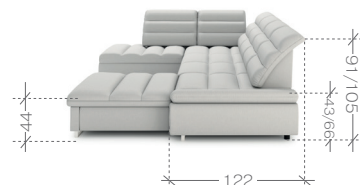

rozmery a modely...

taburetka

1. balík - 147x87x40 cm (0,51m³, 28kg)

sedacia súprava

OSBL + 3FBP*(251x140)**

1. balík - OSBL - 205x130x90 cm (2,40m³, 78kg)
2. balík - 3FBP - 185x125x90 cm (2,08m³, 82,5kg)

sedacia súprava

3FBL*(251x140) + OSBP**

1. balík - OSBP - 205x130x90 cm (2,40m³, 78kg)
2. balík - 3FBL - 185x125x90 cm (2,08m³, 82,5kg)

sedacia súprava

OSL + 3FBP*(200x140)**

1. balík - OSL - 220x105x90 cm (2,08m³, 80kg)
2. balík - 3FBP - 185x125x90 cm (2,08m³, 82,5kg)

sedacia súprava

3FBL*(200x140) + OSP**

1. balík - OSP - 220x105x90 cm (2,08m³, 80kg)
2. balík - 3FBL - 185x125x90 cm (2,08m³, 82,5kg)

sedacia súprava

OSL + 3F*(140x305) + OSBP****

1. balík - 3F - 146x125x90 cm (1,64m³, 70kg)
2. balík - OSL - 220x105x90 cm (2,08m³, 80kg)
3. balík - OSBP - 205x130x90 cm (2,40m³, 78kg)

sedacia súprava

OSBL + 3F*(140x305) + OSP****

1. balík - 3F - 146x125x90 cm (1,64m³, 70kg)
2. balík - OSP - 220x105x90 cm (2,08m³, 80kg)
3. balík - OSBL - 205x130x90 cm (2,40m³, 78kg)

* funkcia spania
** úložný priestor